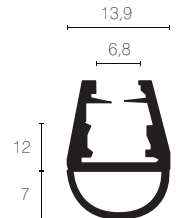

✓

Nylon natural 2500mm

✓

Nylon natural 3000mm

✓

**1049B**

**DESIGNAÇÃO:**

Calha de 2300 mm.

**MEDIDAS: ---**

**VIDRO: 10 mm**

**ENTALHE: ---**

ACABAMENTOS	PREÇO	STOCK	MODELO DE APLICAÇÃO
-------------	-------	-------	---------------------

Nylon natural 2300mm

✓

**1049I**

**DESIGNAÇÃO:**

Calha de 2000, 2200 ou 3000 mm.

**MEDIDAS: ---**

**VIDRO: 10 mm**

**ENTALHE: ---**

ACABAMENTOS	PREÇO	STOCK	MODELO DE APLICAÇÃO
-------------	-------	-------	---------------------

Nylon natural 2200mm

✓

Nylon natural 2500mm

✓

Nylon natural 3000mm

✓

**1060/1061B**

**DESIGNAÇÃO:**

Calha de 2300 mm.

**MEDIDAS: ---**

**VIDRO: 6 a 8 mm**