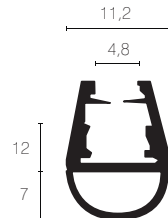

Calha de 2300 mm.

**MEDIDAS: ---**

**VIDRO: 8 mm**

**ENTALHE: ---**

ACABAMENTOS	PREÇO	STOCK	MODELO DE APLICAÇÃO
-------------	-------	-------	---------------------

Nylon natural 2300mm

✓

**1048I**

**DESIGNAÇÃO:**

Calha de 2200, 2500 ou 3000 mm.

**MEDIDAS: ---**

**VIDRO: 8 mm**

**ENTALHE: ---**

ACABAMENTOS	PREÇO	STOCK	MODELO DE APLICAÇÃO
-------------	-------	-------	---------------------

Nylon natural 2200mm

✓

Nylon natural 2500mm

✓

Nylon natural 3000mm

✓

**1049B**

**DESIGNAÇÃO:**

Calha de 2300 mm.

**MEDIDAS: ---**

**VIDRO: 10 mm**

**ENTALHE: ---**

ACABAMENTOS	PREÇO	STOCK	MODELO DE APLICAÇÃO
-------------	-------	-------	---------------------

Nylon natural 2300mm

✓

**1049I**

**DESIGNAÇÃO:**