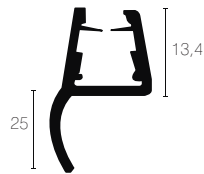

**1046I**

**DESIGNAÇÃO:**

Calha de 2200, 2500 ou 3000 mm.

**MEDIDAS: ---**

**VIDRO: 6 a 8 mm**

**ENTALHE: ---**

ACABAMENTOS	PREÇO	STOCK	MODELO DE APLICAÇÃO
-------------	-------	-------	---------------------

Nylon natural 2200mm

✓

Nylon natural 2500mm

✓

Nylon natural 3000mm

✓

**1048B**

**DESIGNAÇÃO:**

Calha de 2300 mm.

**MEDIDAS: ---**

**VIDRO: 8 mm**

**ENTALHE: ---**

ACABAMENTOS	PREÇO	STOCK	MODELO DE APLICAÇÃO
-------------	-------	-------	---------------------

Nylon natural 2300mm

✓

**1048I**

**DESIGNAÇÃO:**

Calha de 2200, 2500 ou 3000 mm.

**MEDIDAS: ---**

**VIDRO: 8 mm**

**ENTALHE: ---**

ACABAMENTOS	PREÇO	STOCK	MODELO DE APLICAÇÃO
-------------	-------	-------	---------------------

Nylon natural 2200mm