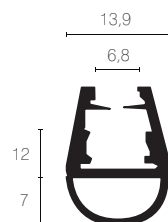

✓

Nylon natural 2500mm

✓

Nylon natural 3000mm

✓

**1049B**

**DESIGNAÇÃO:**

Calha de 2300 mm.

**MEDIDAS: ---**

**VIDRO: 10 mm**

**ENTALHE: ---**

ACABAMENTOS	PREÇO	STOCK	MODELO DE APLICAÇÃO
-------------	-------	-------	---------------------

Nylon natural 2300mm

✓

**1049I**

**DESIGNAÇÃO:**

Calha de 2000, 2200 ou 3000 mm.

**MEDIDAS: ---**

**VIDRO: 10 mm**

**ENTALHE: ---**

ACABAMENTOS	PREÇO	STOCK	MODELO DE APLICAÇÃO
-------------	-------	-------	---------------------

Nylon natural 2200mm

✓

Nylon natural 2500mm

✓

Nylon natural 3000mm

✓

**1060/1061B**

**DESIGNAÇÃO:**

Calha de 2300 mm.

**MEDIDAS: ---**

**VIDRO: 6 a 8 mm**