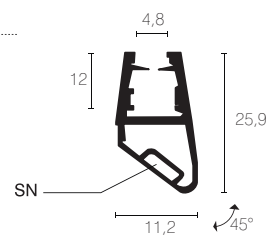

**MEDIDAS: ---**

**VIDRO: 10 mm**

**ENTALHE: ---**

ACABAMENTOS	PREÇO	STOCK	MODELO DE APLICAÇÃO
-------------	-------	-------	---------------------

Nylon natural 2300mm

✓

**1049I**

**DESIGNAÇÃO:**

Calha de 2000, 2200 ou 3000 mm.

**MEDIDAS: ---**

**VIDRO: 10 mm**

**ENTALHE: ---**

ACABAMENTOS	PREÇO	STOCK	MODELO DE APLICAÇÃO
-------------	-------	-------	---------------------

Nylon natural 2200mm

✓

Nylon natural 2500mm

✓

Nylon natural 3000mm

✓

**1060/1061B**

**DESIGNAÇÃO:**

Calha de 2300 mm.

**MEDIDAS: ---**

**VIDRO: 6 a 8 mm**

**ENTALHE: ---**

ACABAMENTOS	PREÇO	STOCK	MODELO DE APLICAÇÃO
-------------	-------	-------	---------------------

Nylon natural 2300mm

par

✓

**1060/1061I**

**DESIGNAÇÃO:**

Calha de 2200, 2500 ou 3000 mm.