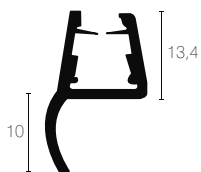

## JUNTAS DE VEDAÇÃO

**1036B**

**DESIGNAÇÃO:**  
Calha de 2300 mm.

**MEDIDAS:** ---  
**VIDRO:** 8 a 10 mm  
**ENTALHE:** ---

ACABAMENTOS	PREÇO	STOCK	MODELO DE APLICAÇÃO
-------------	-------	-------	---------------------

Nylon natural

✓

**1037B**

**DESIGNAÇÃO:**  
Calha de 2300 mm.

**MEDIDAS:** ---  
**VIDRO:** 8 a 10 mm  
**ENTALHE:** ---

ACABAMENTOS	PREÇO	STOCK	MODELO DE APLICAÇÃO
-------------	-------	-------	---------------------

Nylon natural

✓

**1037I**

**DESIGNAÇÃO:**  
Calha de 2200, 2500 ou 3000 mm.

**MEDIDAS:** ---  
**VIDRO:** 8 a 10 mm  
**ENTALHE:** ---

ACABAMENTOS	PREÇO	STOCK	MODELO DE APLICAÇÃO
-------------	-------	-------	---------------------

**MEDIDAS:** ---

**VIDRO:** 8 a 10 mm

**ENTALHE:** ---

ACABAMENTOS	PREÇO	STOCK	MODELO DE APLICAÇÃO
Nylon natural 2200mm	par	✓	
Nylon natural 2500mm	par	✓	
Nylon natural 3000mm	par	✓	