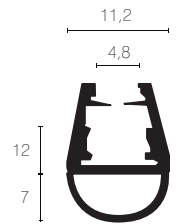

**1046I**

**DESIGNAÇÃO:**

Calha de 2200, 2500 ou 3000 mm.

**MEDIDAS: ---**

**VIDRO: 6 a 8 mm**

**ENTALHE: ---**

ACABAMENTOS	PREÇO	STOCK	MODELO DE APLICAÇÃO
-------------	-------	-------	---------------------

Nylon natural 2200mm

✓

Nylon natural 2500mm

✓

Nylon natural 3000mm

✓

**1048B**

**DESIGNAÇÃO:**

Calha de 2300 mm.

**MEDIDAS: ---**

**VIDRO: 8 mm**

**ENTALHE: ---**

ACABAMENTOS	PREÇO	STOCK	MODELO DE APLICAÇÃO
-------------	-------	-------	---------------------

Nylon natural 2300mm

✓

**1048I**

**DESIGNAÇÃO:**

Calha de 2200, 2500 ou 3000 mm.

**MEDIDAS: ---**

**VIDRO: 8 mm**

**ENTALHE: ---**

ACABAMENTOS	PREÇO	STOCK	MODELO DE APLICAÇÃO
-------------	-------	-------	---------------------

Nylon natural 2200mm